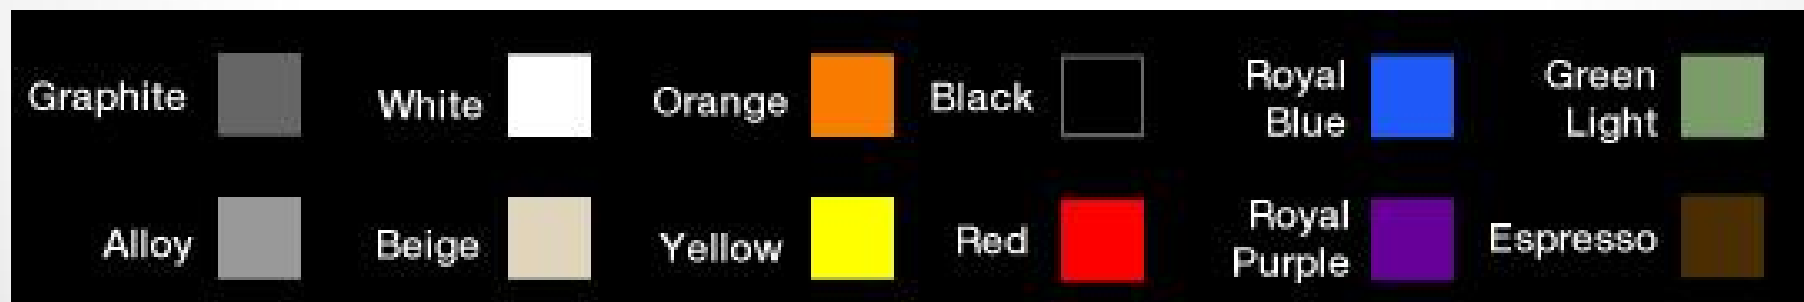

MASTERDECK

Expertos en Soluciones Modulares

Colores

- Vienen en 12 colores estándar
- Colores personalizados estan disponibles

Por Qué RaceDeck?

MASTERDECK
Expertos en Soluciones Modulares

RaceDeck vs. Epoxy

MASTERDECK
Expertos en Soluciones Modulares

Rampas y Esquineros

- Colores disponibles: Black, Alloy, Graphite, Red, Royal Blue, Yellow, Beige, Purple, and Espresso. No vienen en estilo Tufshield.

Edging

Male Edge