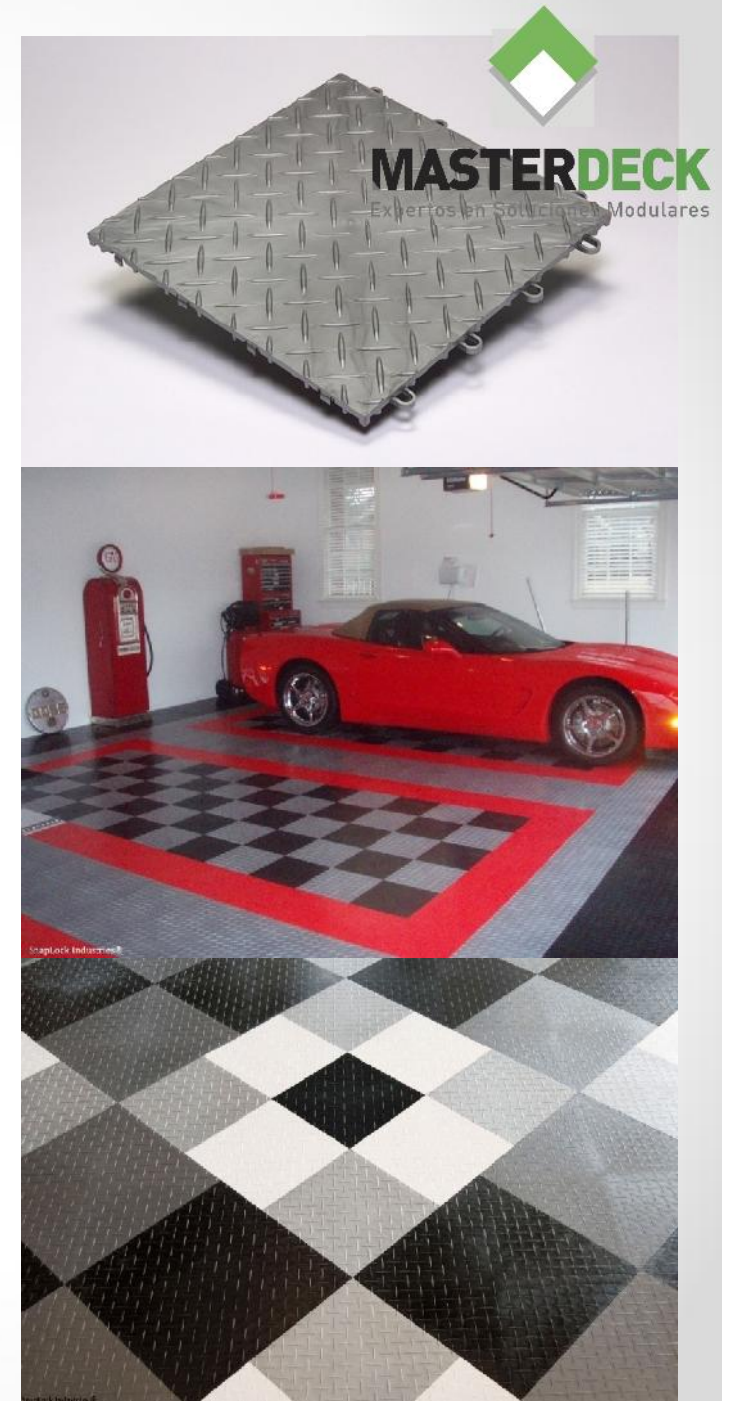

MASTERDECK
Expertos en Soluciones Modulares

Patentes

- 22 patentes que protegen a nuestro proceso de fabricación, el sistema de enclavamiento, la estructura inferior, el diseño, el acabado Tuffshield etc.

MASTERDECK
Expertos en Soluciones Modulares

Cualidades

- Transforma un garage en unas pocas horas
- Facil de montar
- Libre de herramientas
- Resistente a petróleo, gas, anticongelante, y la mayoría de los productos químicos del hogar
- Facil de crear la apariencia que se desee
- Diseño antideslizante
- Facil de limpiar

Diamond

- Estilo de diamante
- La superficie de garage mas vendida de la industria
- Flexible para crear cualquier tipo de piso
- Rampas y Esquineros que otorgan una terminacion perfecta
- Compatible con todos los otros modelos de baldosas

MASTERDECK
Expertos en Soluciones Modulares

Rampas y Esquineros

- Colores disponibles: Black, Alloy, Graphite, Red, Royal Blue, Yellow, Beige, Purple, and Espresso. No vienen en estilo Tufshield.

Edging

Male Edge